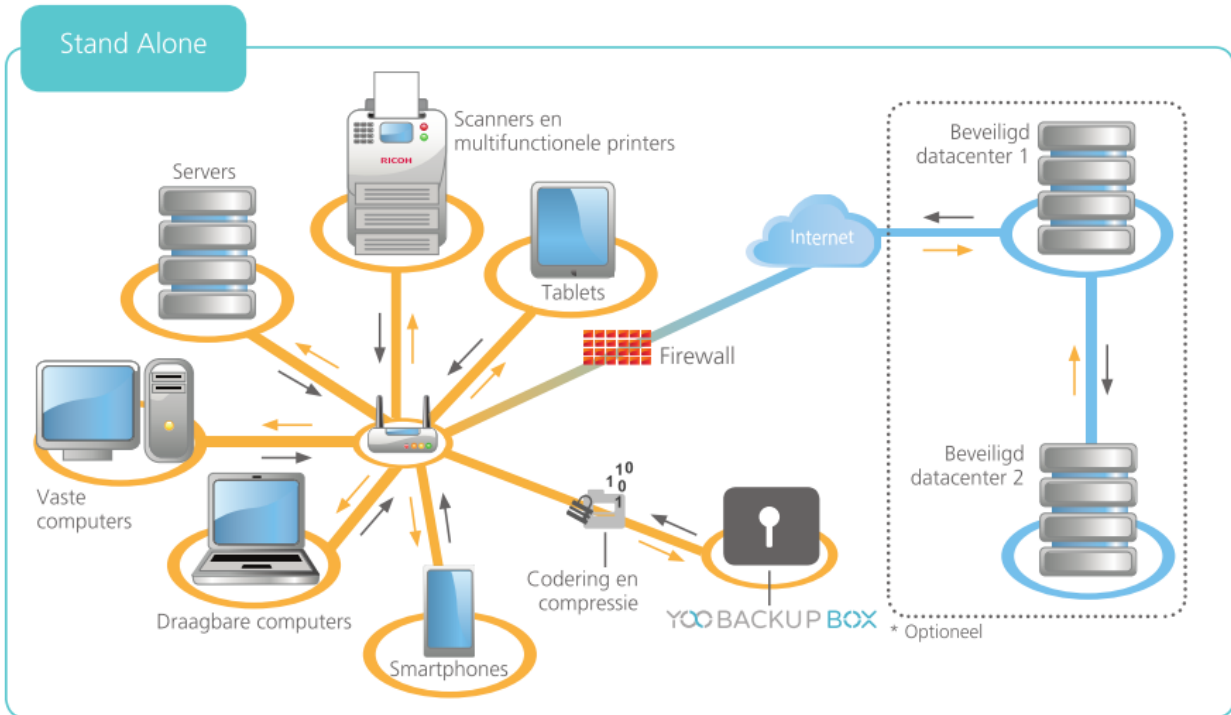

Technische eigenschappen

Technische eigenschappen

	Classic		Allroad Edition		IT Security Rack
Gamma:	Small	Large	Small	Large	Large
Opslagruimte:	250Gb - 4Tb	6Tb - 12Tb	500Gb - 4Tb	6Tb - 12Tb	12Tb - 120Tb
Afmetingen:	78 x 300 x 215mm	218 x 277 x 188mm	166 x 407 x 320mm	329 x 406,6 x 320,5mm	Op aanvraag
Gewicht:	6 kg	10 kg	34 kg	45 kg	Op aanvraag
US :	600Va				Op aanvraag
Geïntegreerde harde schijf:	Green RAID 1 of RAID 5 technologie				Op aanvraag
Connectiviteit:	Ethernet				Op aanvraag
Snelheid datatransfers:	10/100/1000 Gb				Op aanvraag
Compatibiliteit:	Windows (system images vanaf Windows Vista t.e.m. Windows 8.1, data backup vanaf Windows 98 SE t.e.m. Windows 8.1), Windows Server (system images vanaf Windows Server 2008 t.e.m. Windows Server 2012), Linux (kernel 2.4 alle releases), Mac OS X, Unix (Solaris, AIX 4.3 - minimum, SCO, HP-UX), HYPER V, ESX, AS400 (=optioneel), scanners en multifunctionele netwerkprinters (Ricoh)				
Back-up centra:	TIER IV, APSAD, PCI-DSS, gezondheidsgoedkeuring, Carrier Class, ISO 9001, ITIL V3				
Cloud:	Optie	Optie	Optie	Optie	Optie