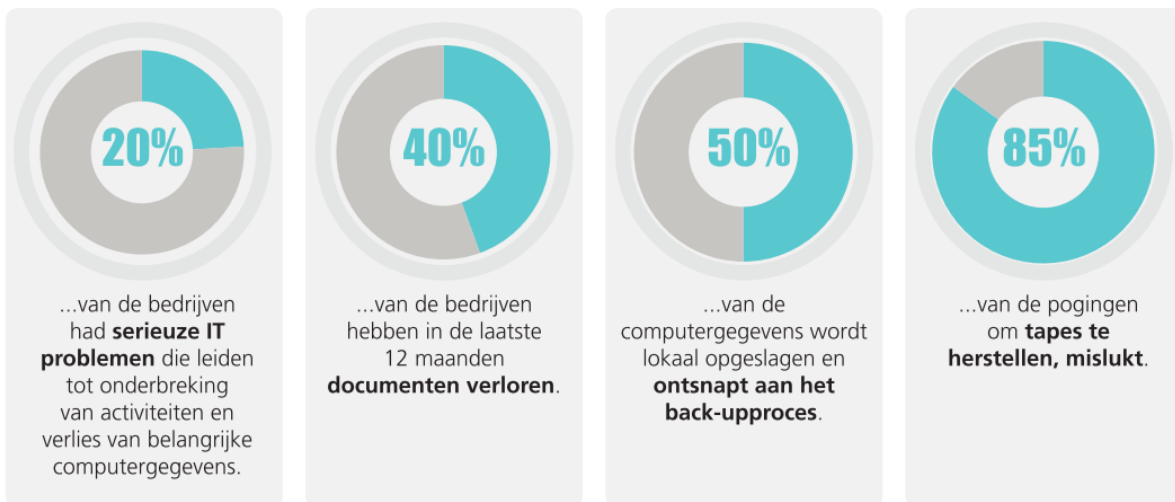

Wat als morgen uw systeem crasht of wat als u het slachtoffer bent van cybercriminaliteit?

Een menselijke fout, beschadigde harde schijven, een computervirus,... zijn risico's waarmee elk bedrijf al mee te maken heeft gehad. De enige zekerheid tegen dergelijke risico's is regelmatig een back-up te nemen, daarom is het belangrijk om over een betrouwbare back-upoplossing te beschikken. Hieronder vindt u alvast enkele cijfers waarom ze een echte noodzaak zijn.